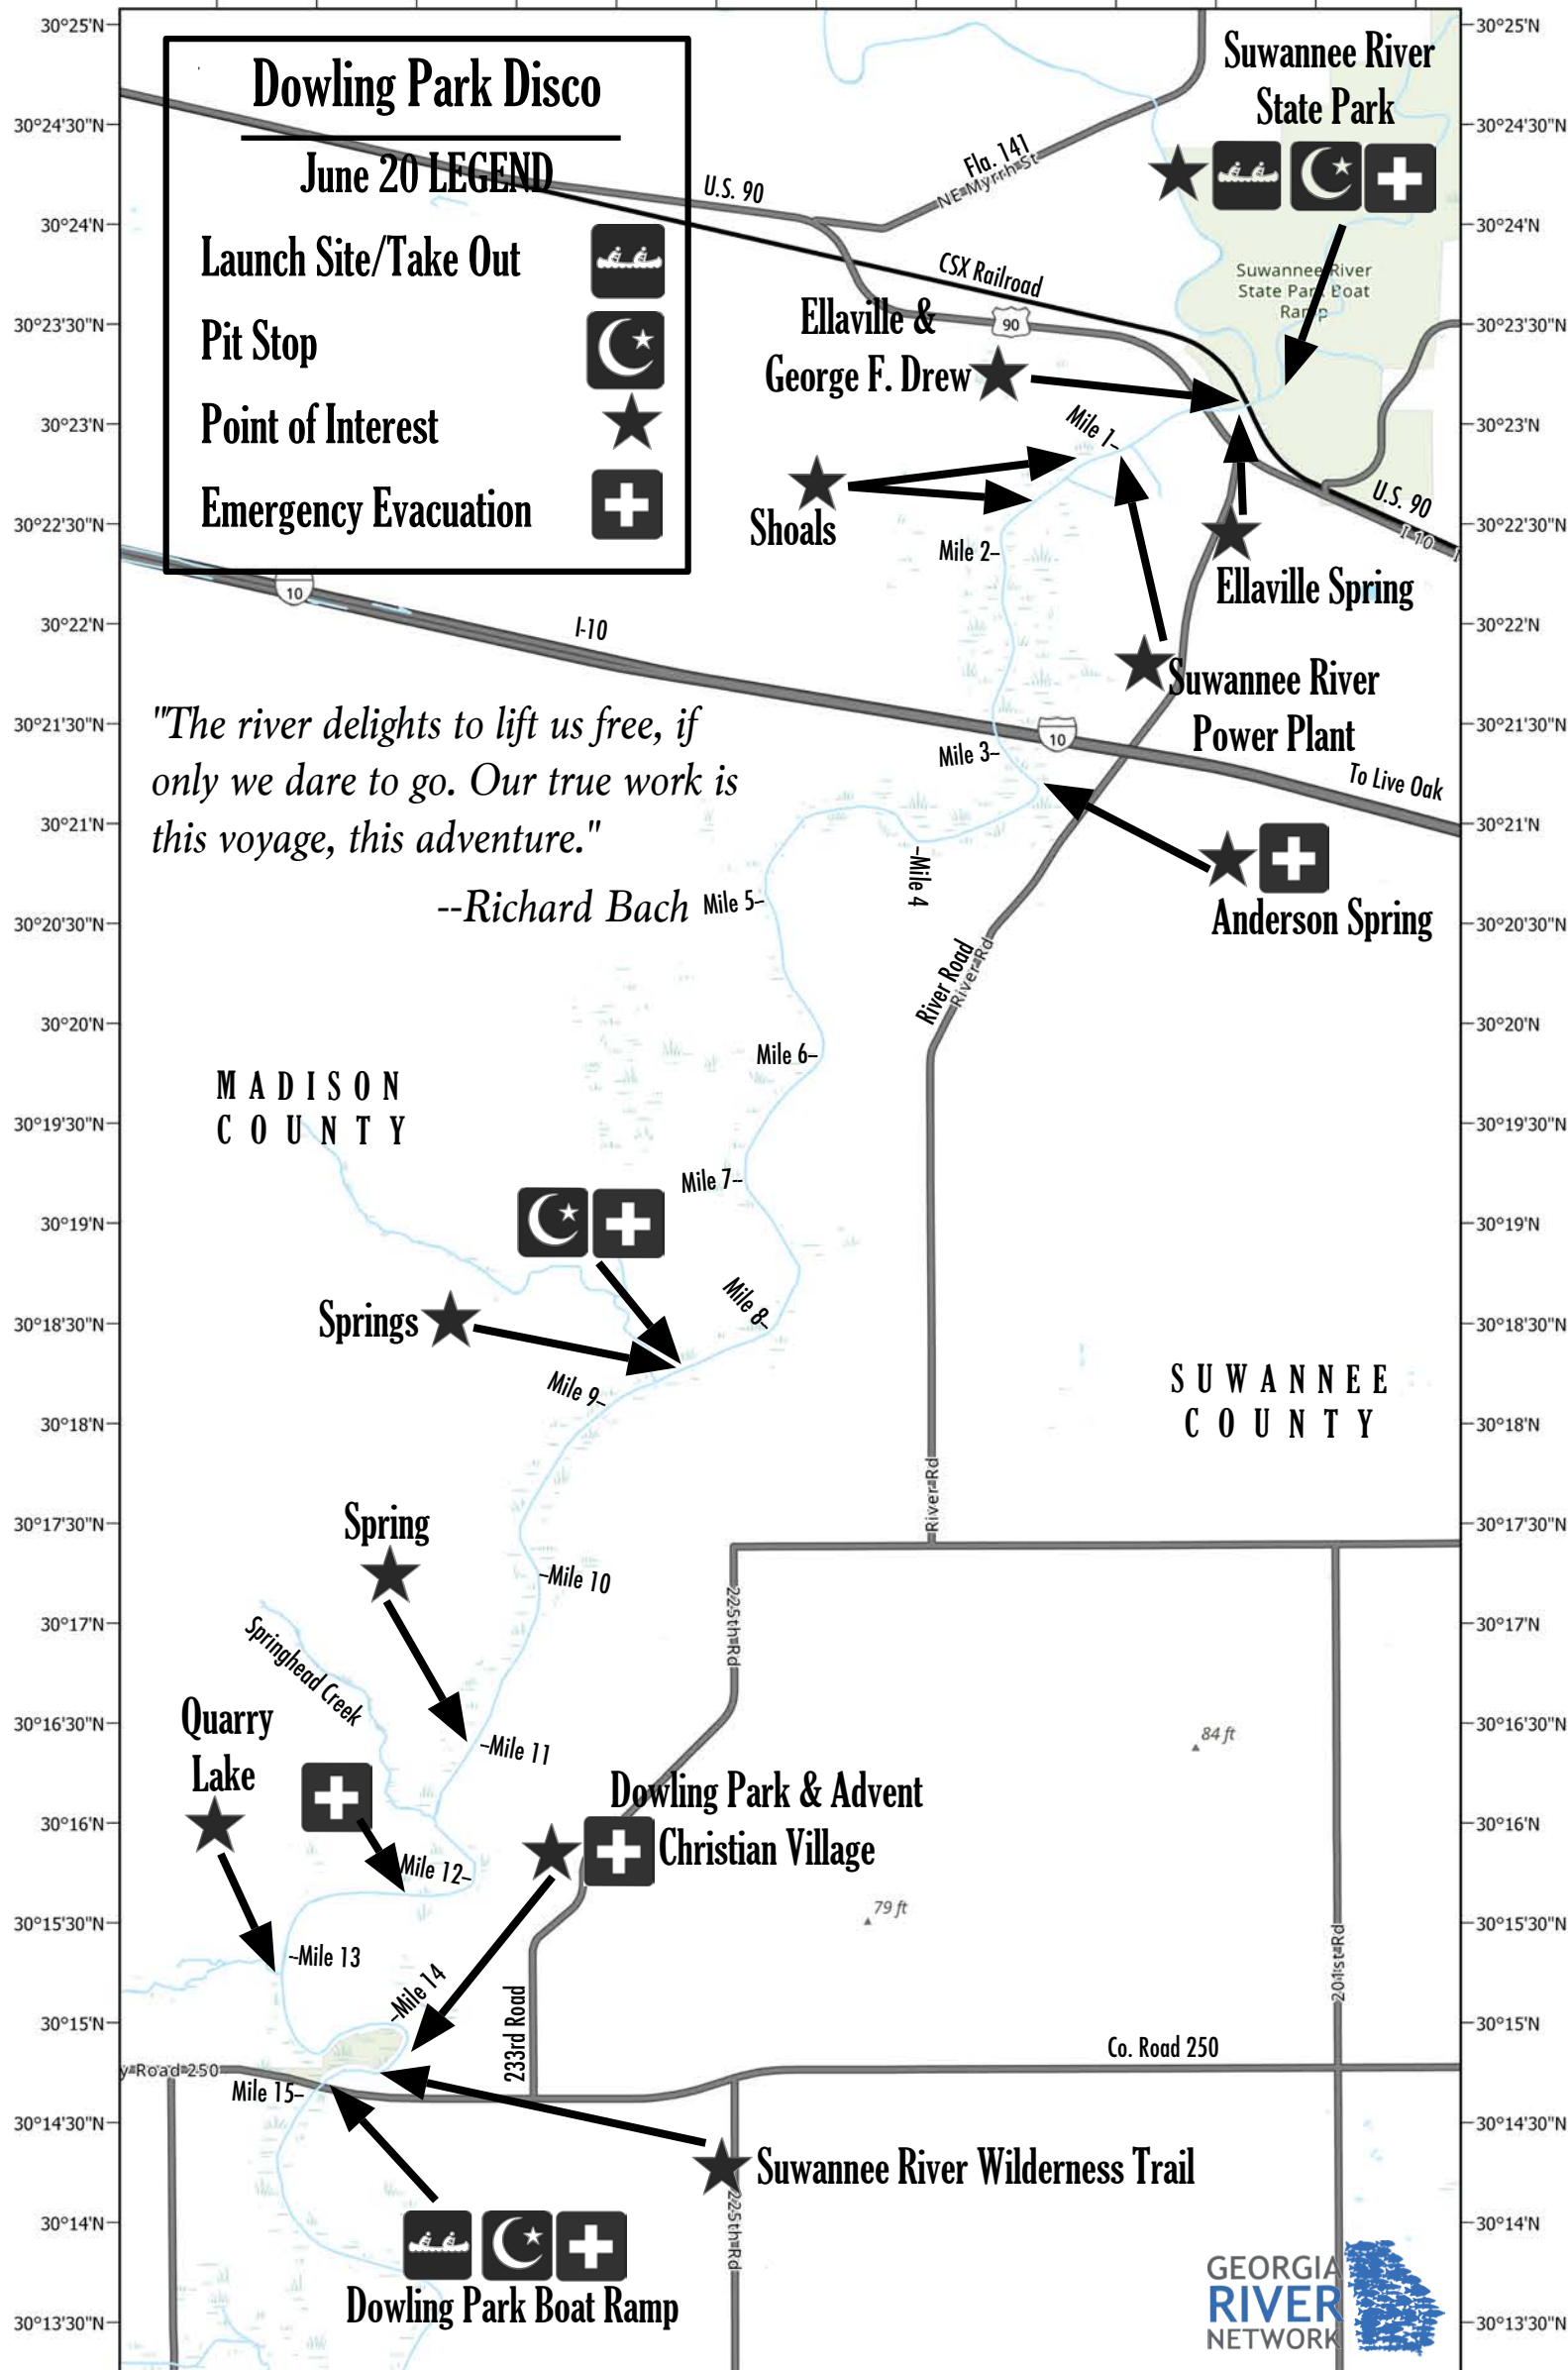

83°15'30"W 83°15'W 83°14'30"W 83°14'W 83°13'30"W 83°13'W 83°12'30"W 83°12'W 83°11'30"W 83°11'W 83°10'30"W 83°10'W 83°9'30"W

Maps by Sarah Sweat, Tennessee Aquarium

Paddle Georgia 2019 Suwannee River